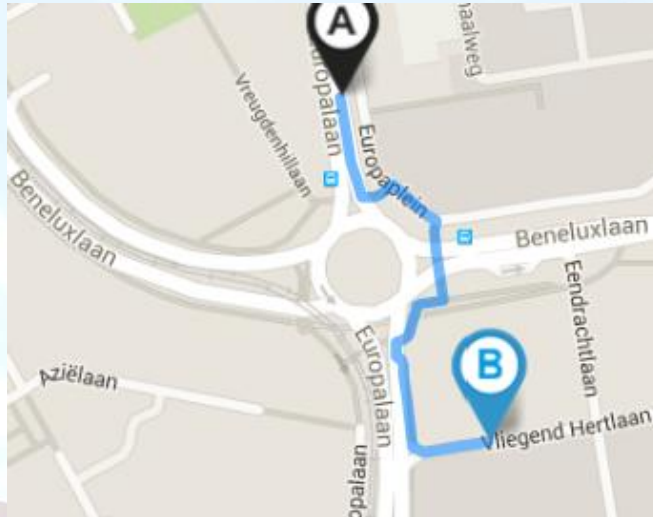

Met OV naar Vliegend Hertlaan 55, Utrecht

Looproute vanaf halte
Europaplein Noord,
ca. 5 minuten

Bereikbaarheid met Openbaar Vervoer:

Het kantoor is vanaf Utrecht Centraal Station bereikbaar met bus of sneltram. De reistijd is ongeveer 15 minuten.

Vanaf Utrecht CS Centrumzijde:

Bus 74 richting Vianen, uitstappen halte Europaplein Noord

Bus 77 richting Nieuwegein, uitstappen halte Europaplein Noord

Vanaf Utrecht CS Jaarbeurszijde:

Bus 63 richting Vianen, uitstappen halte Europaplein Noord

Bus 65 richting Nieuwegein, uitstappen halte Europaplein Noord

Bus 66, richting Nieuwegein; uitstappen halte Europaplein Noord

Looproute vanaf halte
Kanaleneiland Zuid,
ca. 4 minuten