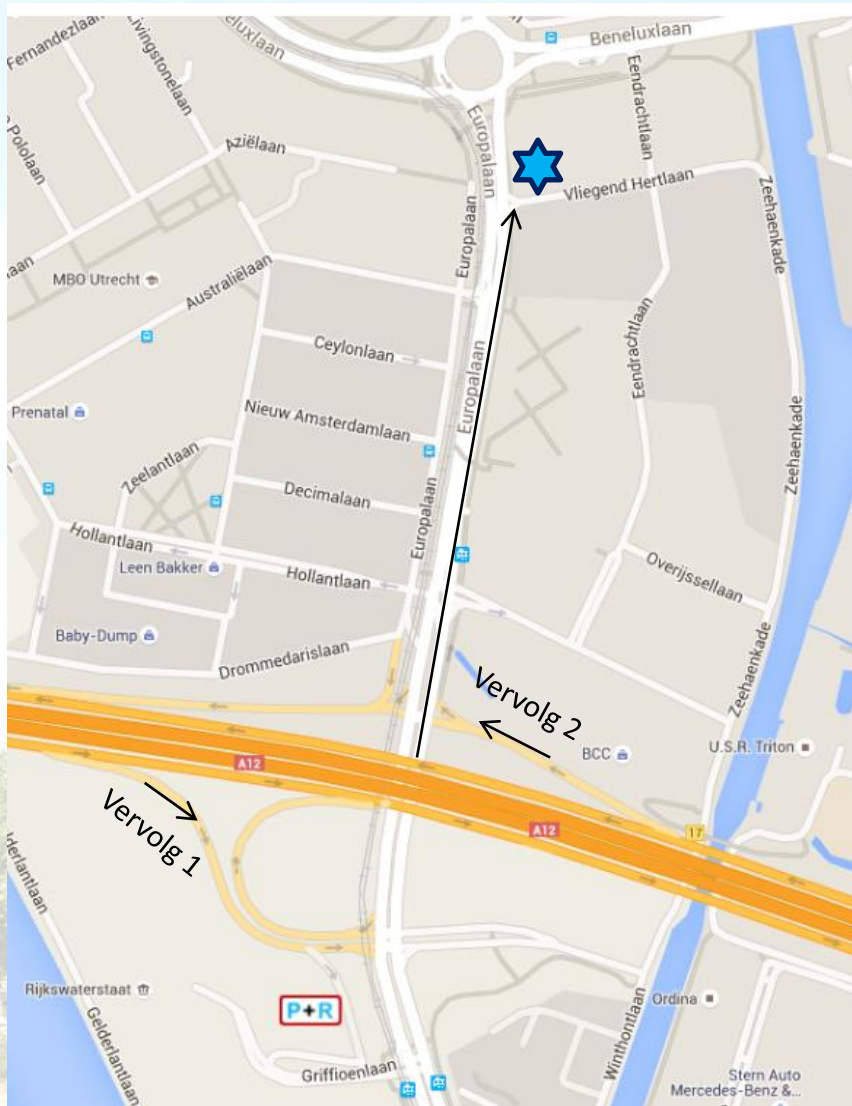

Routebeschrijving Vliegend Hertlaan 55, Utrecht

① **A2 vanuit Amsterdam en 's-Hertogenbosch.**
Vanaf knooppunt Oudenrijn Ring Utrecht Zuid
aanhouden (A12); zie verder 'Vervolg 1'.

A12 vanuit Den Haag/Rotterdam

Ter hoogte van De Meern, Ring Utrecht Zuid,
Jaarbeurs, Houten aanhouden; zie verder 'Vervolg 1'.

Vervolg 1: aan het einde van **afrit 17 Kanaleneiland,
Jaarbeurs, Centrum'** linksaf naar de Europalaan. De
tweede straat rechts is de Vliegend Hertlaan.

A12 vanuit Arnhem

Ring Utrecht Zuid, Jaarbeurs aanhouden; zie verder
'Vervolg 2'.

Vervolg 2: aan het einde van **afrit 17
'Kanaleneiland, Jaarbeurs, Centrum'** rechtsaf naar
de Europalaan. De tweede straat rechts is de
Vliegend Hertlaan.

- Bus 71 of 265 naar halte
Europaplein Oost
- Bus 65 naar halte
Europaplein Noord
- Tram 60 of 61 naar halte
Kanaleneiland Zuid

P+R Westraven is een overdekte
parkeergarage, gelegen aan de A12
(afsl. 17 Kanaleneiland/Jaarbeurs/
Transferium). Op de rijksweg wordt
de P+R aangegeven d.m.v.
matrixborden. ADRES: Griffioenlaan 1
bis - 3526 LA Utrecht.